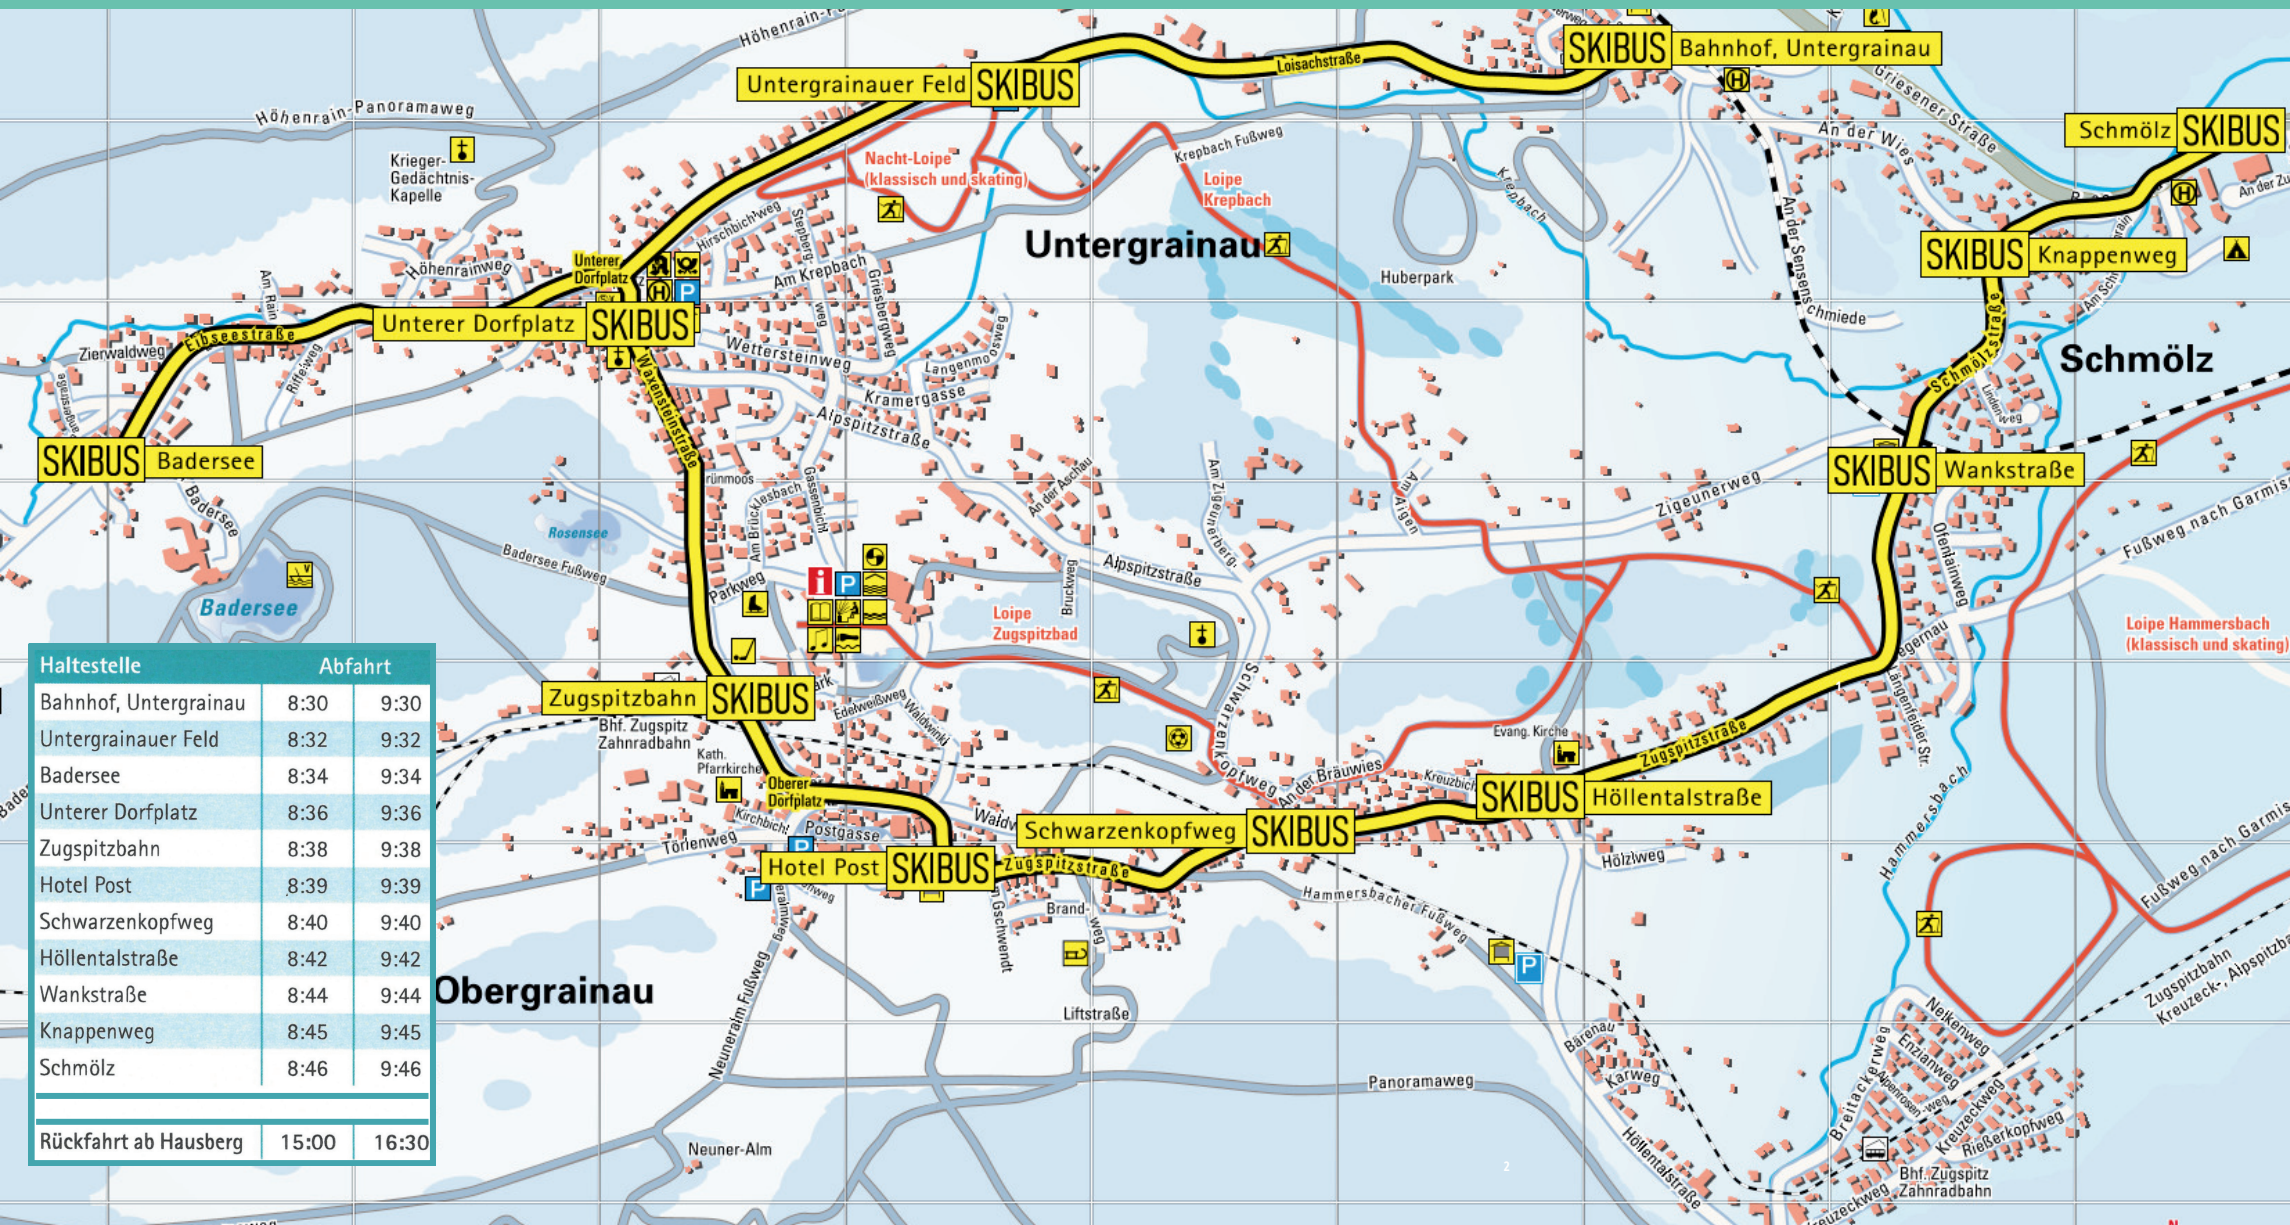

SKIBUS

Grainau - Hausberg

vom 21.12.24 bis 12.01.25
und 01.03.25 bis 09.03.25

Als Service für unsere Ski- und Snowboard fahrenden Gäste wird von der Gemeinde Grainau zu **oben genannten Zeiten** ein **kostenloser Skibus** eingerichtet. Der Skibus fährt morgens zu zwei verschiedenen Zeiten von Grainau bis zum Skigebiet Hausberg und am Nachmittag wieder nach Grainau zurück (siehe Plan). Die Benutzung des Skibusses ist für alle Grainauer Gäste in Verbindung mit einer gültigen Gästekarte und mitgeführter Ski- oder Langlaufausrüstung kostenlos! Der Skibus kann auch von Einheimischen mit Saisonpass oder gültigem Skipass kostenlos genutzt werden.